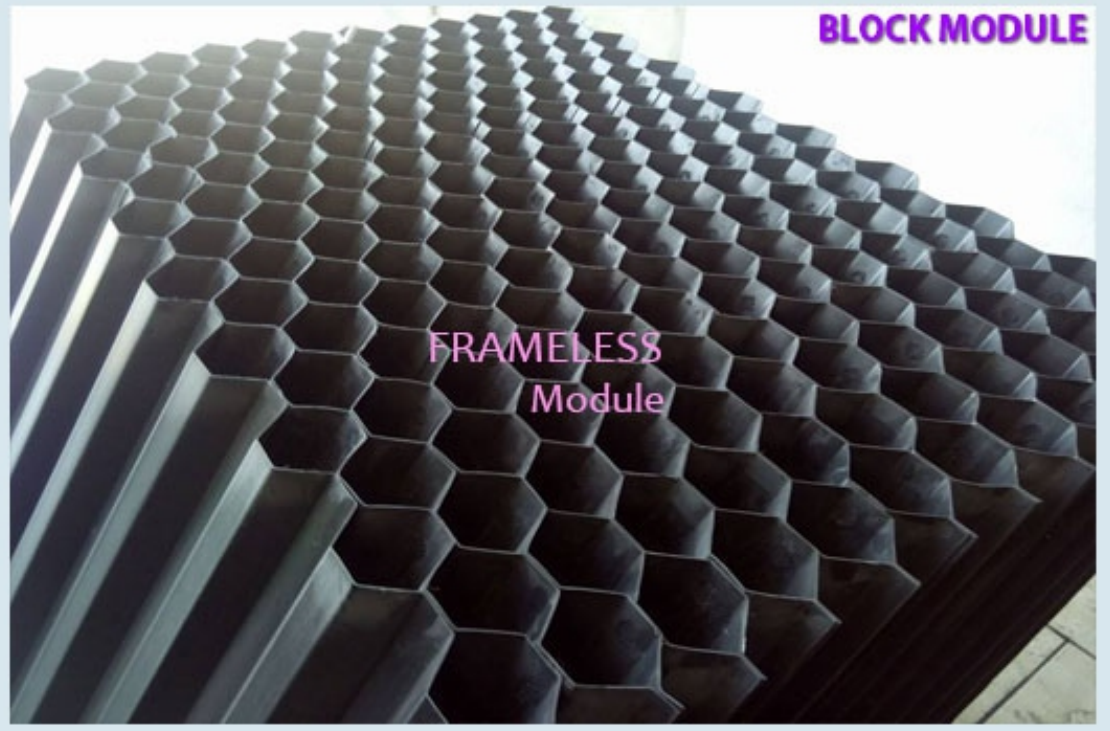

LAMELLA
ARITMA
TESİSLERİNİN
ÇÖKELTME
VERİMİNİ
YÜKSELTİR

PROJE
İMALAT
UYGULAMA

YURT İÇİ, YURT DIŐI
21 YILLIK TECRÜBE

0216 4926475
0552 4926475
info@arbiol.com.tr
www.arbiol.com.tr
www.lamella.net
www.tubesettler.com