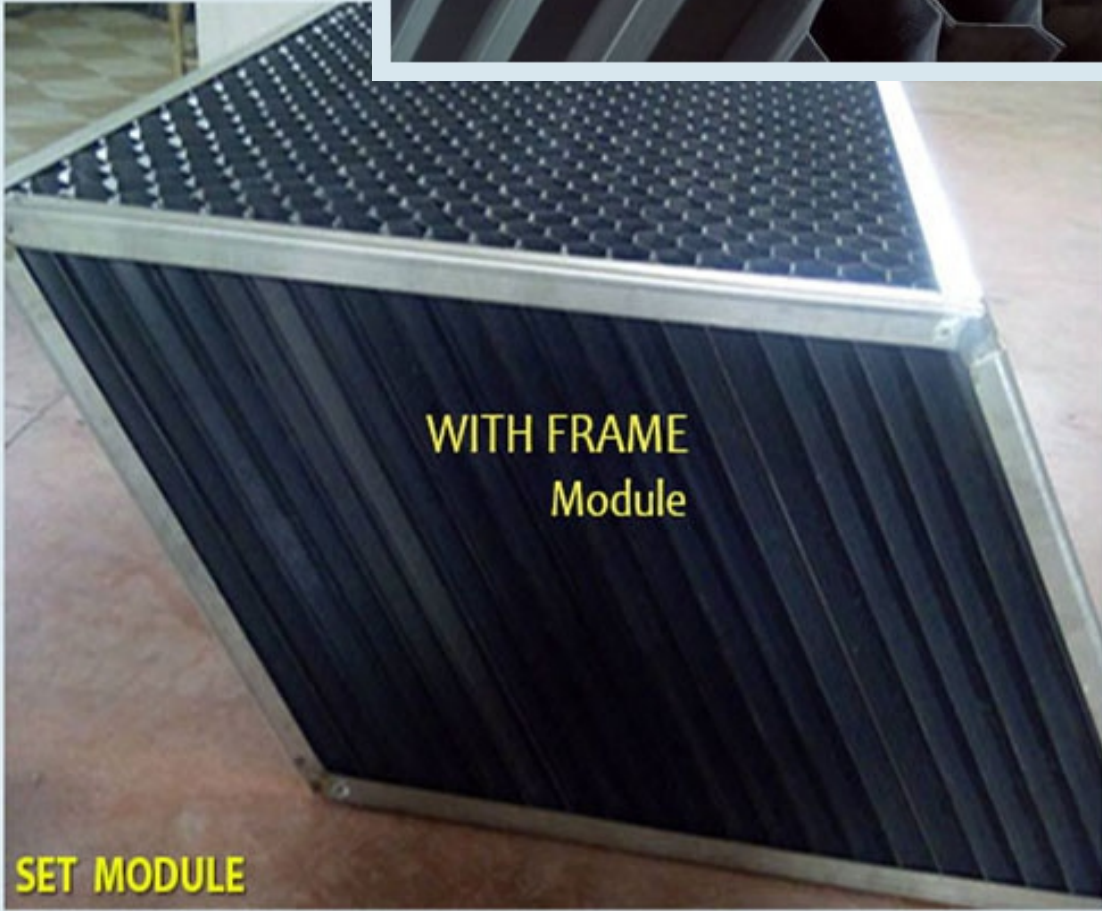

LAMELLA
ARITMA
TESİSLERİNİN
ÇÖKELTME
VERİMİNİ
YÜKSELTİR

PROJE
İMALAT
UYGULAMA

YURT İÇİ, YURT DIŐI
21 YILLIK TECRÜBE

0216 4926475
0552 4926475
info@arbiol.com.tr
www.arbiol.com.tr
www.lamella.net
www.tubesettler.com